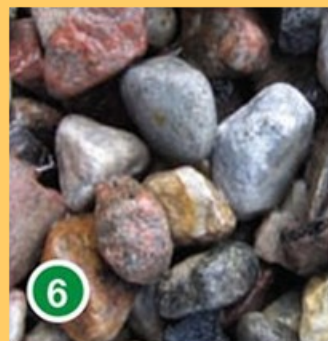

Pierre Décorative Blanche 1/2"-3/4"

Code Produit: 240476
Poids par Sac : 20 Kg.
Sacs par Palette : 56 Unités

Pierre Décorative Blanche 3/4"-1"

Code Produit: 7696001
Poids par Sac : 20 Kg.
Sacs par Palette : 56 Unités

Pierre Décorative Blanche 1"-1/2"

Code Produit: 7696002
Poids par Sac : 20 Kg.
Sacs par Palette : 56 Unités

Pierre Décorative de Rivière 3/4"-1"

Code Produit: 210104
Poids par Sac : 20 Kg.
Sacs par Palette : 56 Unités