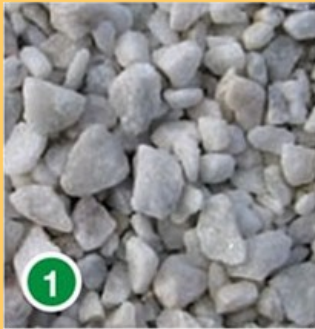

Pierre Décorative

Pour embellir votre environnement. Que ce soit pour vos plates-bandes, arbres et arbustes ou abords de piscines, elles peuvent enrichir votre aménagement paysager. Utiliser aussi pour les allées, sentiers ou entrées d'autos.

Pierre Décorative Blanche 1/2"-3/4"

Code Produit: 240476
Poids par Sac : 20 Kg.
Sacs par Palette : 56 Unités

Pierre Décorative Blanche 3/4"-1"

Code Produit: 7696001
Poids par Sac : 20 Kg.
Sacs par Palette : 56 Unités