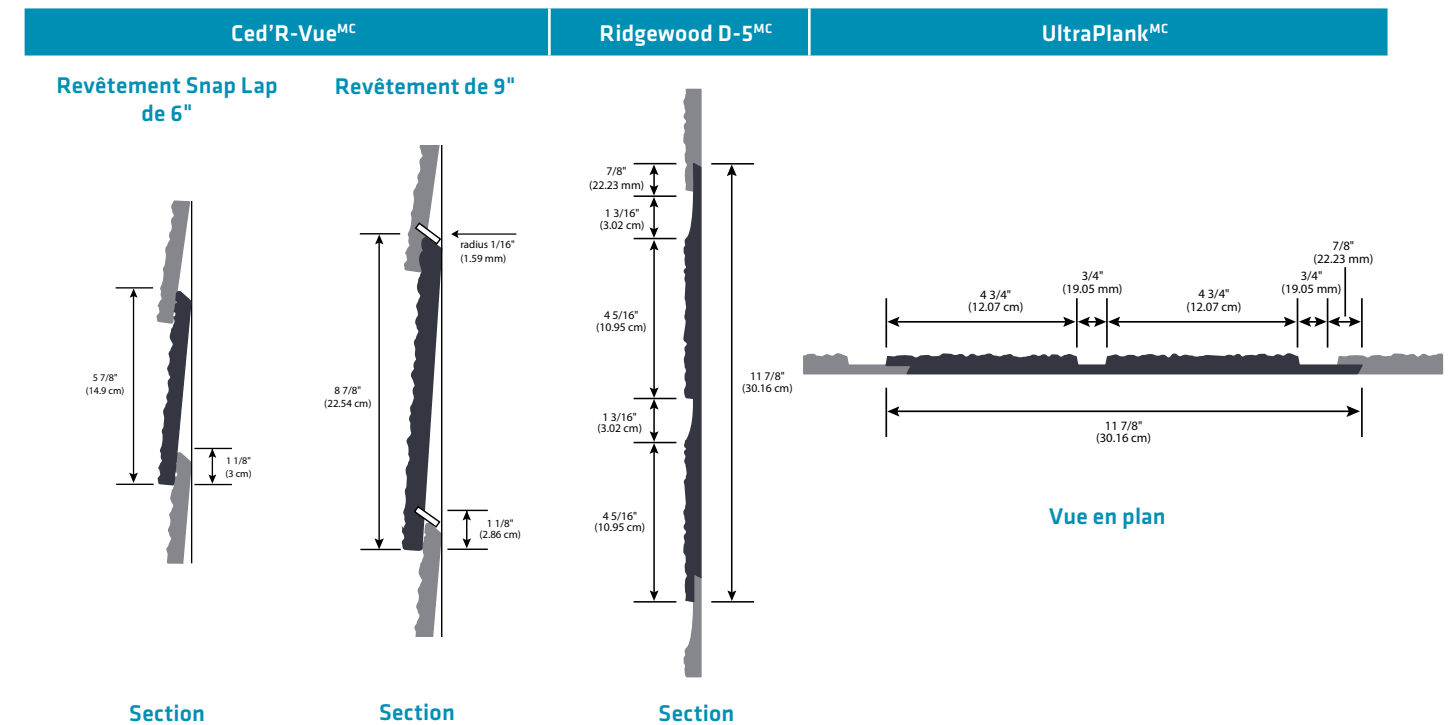

Accessoires en aluminium

Le Système Maibec CanExel

Longueur	Largeur Nominale	Épaisseur Nominale	Poids
Revêtement Snap Lap Ced'R-Vue^{MC} de 6"			
12' (3,66 m)	6" (15,24 cm)	3/8" (9.53 mm)	9.77 kg par m ²
Revêtement Ced'R-Vue^{MC} de 9"			
12' (3,66 m)	9" (22,86 cm)	3/8" (9.53 mm)	9.77 kg par m ²
Ridgewood D-5^{MC}			
12' (3,66 m)	12" (30,48 cm)	7/16" (11.11 mm)	9.77 kg par m ²
UltraPlank^{MC}			
12' (3,66 m)	12" (30,48 cm)	7/16" (11.11 mm)	9.77 kg par m ²