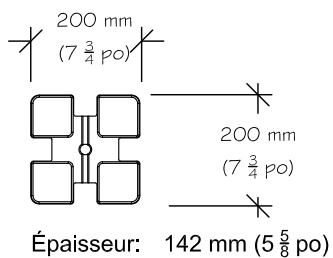

Bloc à jardin

Emballage et rang type

SPÉCIFICATIONS D'EMBALLAGE

Nombre d'élément par rang	24	
Nombre de rang par cube	5	
Quantité par cube	120	
Poids des éléments	10 kg	23 lb
Poids par cube	1263 kg	2784 lb

DIMENSIONS

RANG TYPE