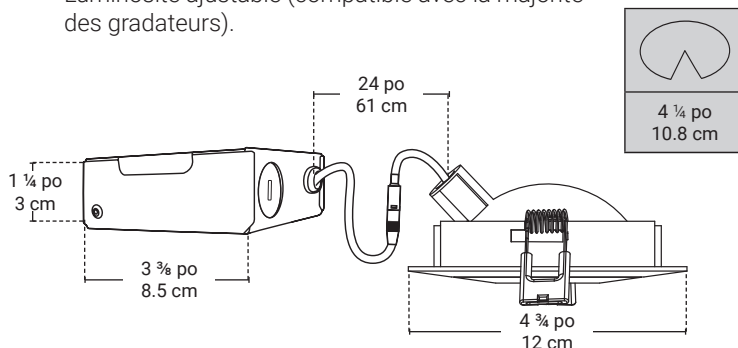

SÉLECTIONNEZ VOTRE COULEUR D'ÉCLAIRAGE

OU

AVEC LE BOUTON DANS LA BOÎTE DE JONCTION

AVEC L'INTERRUPTEUR MURAL

Luminaire encastré à DEL intégrées

DISK4CCT360W

- DEL intégrées.
- Lumière directionnelle.
- Appareil compact et flexible conçu pour entre-plafond de 1 5/8" (41 mm) et plus.
- Homologué pour plafond isolé contact direct avec les matériaux isolants.
- Convient aux endroits humides.
- Couleur d'éclairage ajustable avec le bouton dans la boîte de jonction ou l'interrupteur mural.
- Luminosité ajustable (compatible avec la majorité des gradateurs).

Source lumineuse

Puissance	9W ~ 120V
Flux lumineux	700 Lumens
Couleur ajustable	2700K - 3000K - 4000K - 5000K
Durée de vie	35 000 Heures

Fini

Garniture	Blanc mat
-----------	-----------

Dimensions

Diamètre de la trim	4 3/4 po 12 cm
Hauteur de la trim	1/2 po 1.3 cm
Diamètre du trou	4 1/4 po 10.8 cm